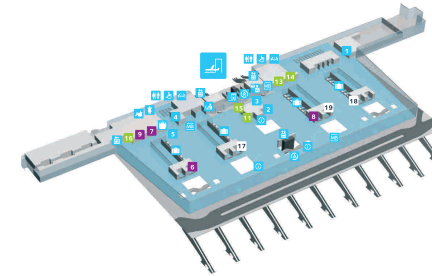

CHECK-IN

PISO 3_FLOOR 3

PARTIDAS_DEPARTURE LOUNGE

PISO 2_FLOOR 2